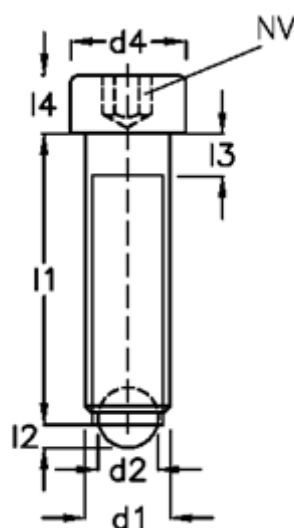

Varenummer: 209277101
Beskrivelse: E+G Kuglespændeskruer
GN 606-M16-60-AN

Mål

| | | |
|--------------------|--------|---------|
| d1 | = M16 | l4 = 16 |
| d2 | = 12.0 | |
| d3 | = 10.7 | |
| d4 | = 24 | |
| Indvendig sekskant | = 14.0 | |
| l1 | = 60 | |
| l2 | = 3.3 | |
| l3 | = 6.0 | |